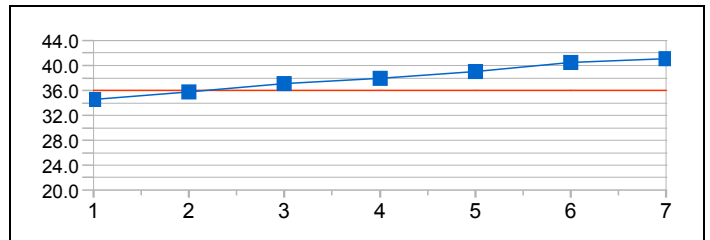

KHALIKOVA Elvira (KAZ)  
4:52.40 (27)  
Average: 36.55  
41.97 - 21.06 = 20.91

BILOZERSKA Yelyzaveta (UKR)  
5:11.74 (31)  
Average: 38.97  
44.06 - 22.45 = 21.61

YANG Jie (CHN)  
4:56.94 (28)  
Average: 37.12  
44.09 - 22.29 = 21.80

STANICA Bianca Lorena (ROU)  
4:52.28 (26)  
Average: 36.54  
40.03 - 22.37 = 17.66

SMEDING Ellia Georgina (GBR)  
4:47.70 (22)  
Average: 35.96  
41.06 - 21.96 = 19.10

### Distance Analysis - Graphical

**MALFATTI Gloria** (ITA)  
4:40.40 (14)  
Average: 35.05  
40.62 - 21.92 = 18.70

**STEF Raluca Doina** (ROU)  
4:51.60 (24)  
Average: 36.45  
41.03 - 21.98 = 19.05

**LOLLOBRIGIDA Giulia** (ITA)  
4:47.13 (21)  
Average: 35.89  
41.41 - 21.26 = 20.15