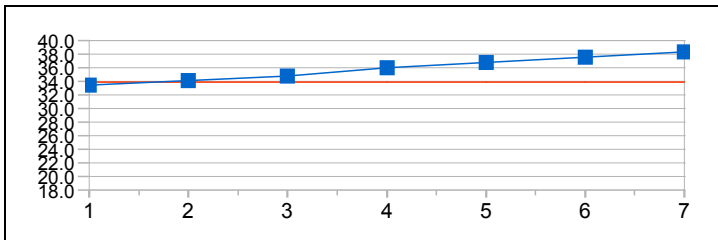

### Distance Analysis - Graphical

**MALFATTI Gloria** (ITA)  
4:40.40 (14)  
Average: 35.05  
40.62 - 21.92 = 18.70

**STEF Raluca Doina** (ROU)  
4:51.60 (24)  
Average: 36.45  
41.03 - 21.98 = 19.05

**LOLLOBRIGIDA Giulia** (ITA)  
4:47.13 (21)  
Average: 35.89  
41.41 - 21.26 = 20.15

**ZDRAVKOVA Anastasiia** (RUS)  
4:36.84 (11)  
Average: 34.61  
39.66 - 20.77 = 18.89

**GAO Yue** (CHN)  
4:45.78 (19)  
Average: 35.72  
40.00 - 21.57 = 18.43

**LAGRANGE Eva Luzia** (SWE)  
4:45.81 (20)  
Average: 35.73  
39.68 - 21.38 = 18.30

**HIJLKEMA Aveline** (NED)  
4:31.53 (6)  
Average: 33.94  
38.37 - 20.50 = 17.87

**SIZOVA Mariya** (KAZ)  
4:49.91 (23)  
Average: 36.24  
41.93 - 21.72 = 20.21