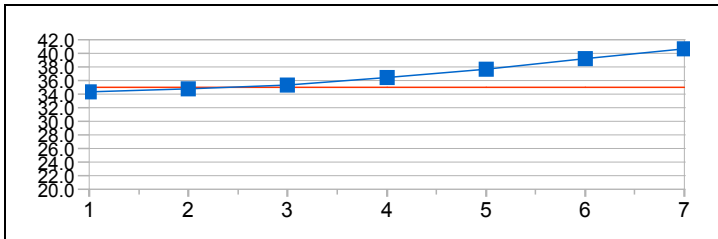

STANICA Bianca Lorena (ROU)  
4:52.28 (26)  
Average: 36.54  
40.03 - 22.37 = 17.66

SMEDING Ellia Georgina (GBR)  
4:47.70 (22)  
Average: 35.96  
41.06 - 21.96 = 19.10

### Distance Analysis - Graphical

**MALFATTI Gloria** (ITA)  
4:40.40 (14)  
Average: 35.05  
40.62 - 21.92 = 18.70

**STEF Raluca Doina** (ROU)  
4:51.60 (24)  
Average: 36.45  
41.03 - 21.98 = 19.05

**LOLLOBRIGIDA Giulia** (ITA)  
4:47.13 (21)  
Average: 35.89  
41.41 - 21.26 = 20.15