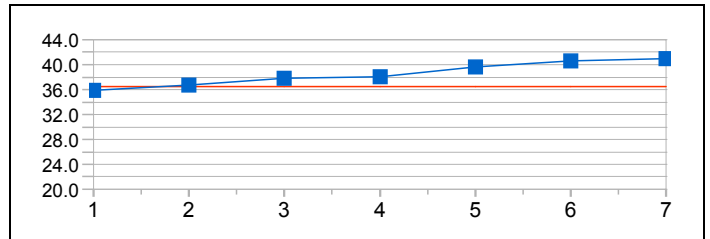

STANICA Bianca Lorena (ROU)  
4:52.28 (26)  
Average: 36.54  
40.03 - 22.37 = 17.66

SMEDING Ellia Georgina (GBR)  
4:47.70 (22)  
Average: 35.96  
41.06 - 21.96 = 19.10

### Distance Analysis - Graphical

**MALFATTI Gloria** (ITA)  
4:40.40 (14)  
Average: 35.05  
40.62 - 21.92 = 18.70

**STEF Raluca Doina** (ROU)  
4:51.60 (24)  
Average: 36.45  
41.03 - 21.98 = 19.05

**LOLLOBRIGIDA Giulia** (ITA)  
4:47.13 (21)  
Average: 35.89  
41.41 - 21.26 = 20.15