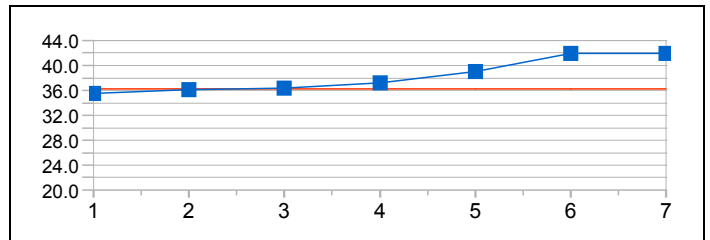

### Distance Analysis - Graphical

**MALFATTI Gloria** (ITA)  
4:40.40 (14)  
Average: 35.05  
40.62 - 21.92 = 18.70

**STEF Raluca Doina** (ROU)  
4:51.60 (24)  
Average: 36.45  
41.03 - 21.98 = 19.05

**LOLLOBRIGIDA Giulia** (ITA)  
4:47.13 (21)  
Average: 35.89  
41.41 - 21.26 = 20.15

**ZDRAVKOVA Anastasiia** (RUS)  
4:36.84 (11)  
Average: 34.61  
39.66 - 20.77 = 18.89

**GAO Yue** (CHN)  
4:45.78 (19)  
Average: 35.72  
40.00 - 21.57 = 18.43

**LAGRANGE Eva Luzia** (SWE)  
4:45.81 (20)  
Average: 35.73  
39.68 - 21.38 = 18.30

**HIJLKEMA Aveline** (NED)  
4:31.53 (6)  
Average: 33.94  
38.37 - 20.50 = 17.87

**SIZOVA Mariya** (KAZ)  
4:49.91 (23)  
Average: 36.24  
41.93 - 21.72 = 20.21