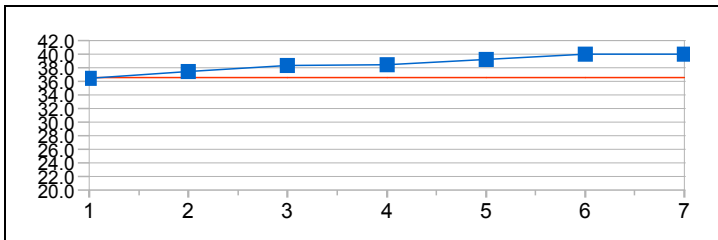

KHALIKOVA Elvira (KAZ)  
4:52.40 (27)  
Average: 36.55  
41.97 - 21.06 = 20.91

BILOZERSKA Yelyzaveta (UKR)  
5:11.74 (31)  
Average: 38.97  
44.06 - 22.45 = 21.61

YANG Jie (CHN)  
4:56.94 (28)  
Average: 37.12  
44.09 - 22.29 = 21.80

STANICA Bianca Lorena (ROU)  
4:52.28 (26)  
Average: 36.54  
40.03 - 22.37 = 17.66

SMEDING Ellia Georgina (GBR)  
4:47.70 (22)  
Average: 35.96  
41.06 - 21.96 = 19.10

### Distance Analysis - Graphical

**MALFATTI Gloria** (ITA)  
4:40.40 (14)  
Average: 35.05  
40.62 - 21.92 = 18.70

**STEF Raluca Doina** (ROU)  
4:51.60 (24)  
Average: 36.45  
41.03 - 21.98 = 19.05

**LOLLOBRIGIDA Giulia** (ITA)  
4:47.13 (21)  
Average: 35.89  
41.41 - 21.26 = 20.15